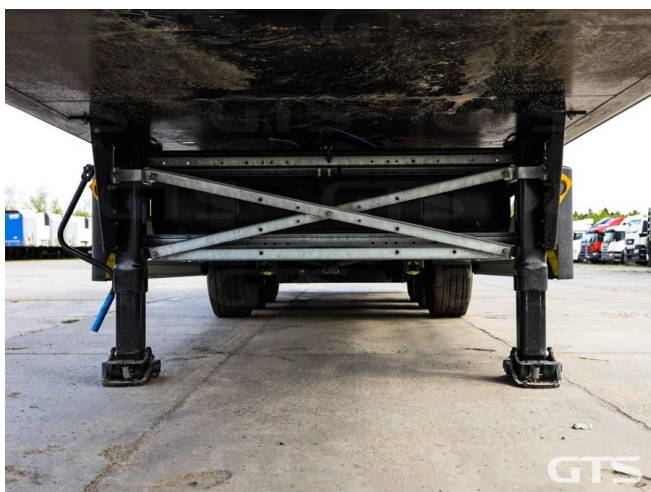

Полуприцеп-рефрижератор

Schmitz SCB*S3B

Основные характеристики

Склад: Москва север	Количество осей: 3
Марка осей: Schmitz	Тормоза: Дисковые
Задний портал: Ворота	Держатель запасного колеса
Установка: Carrier	Инструментальный ящик
Модель ХОУ: Vector 1950	Подъемная ось
Без пробега по РФ	Моточасов: 2
ABS	Кредит или лизинг в день обращения

Техническое описание

Изготовитель: Германия

Разрешенная максимальная масса, кг: 39 000

Масса без нагрузки, кг: 7 584

Грузоподъемность, кг: 31 416

Оси: Schmitz

Тип тормозов: Дисковые

Наработка, м/ч: 2

Дополнительная информация

Полуприцеп-рефрижератор Schmitz SCB*S3B

Оригинал ПТС

3 оси

Подъемная ось (1-я)

Цена указана с НДС

- Установка ХОУ: Carrier Vector 1950

- Гарантия юридической чистоты